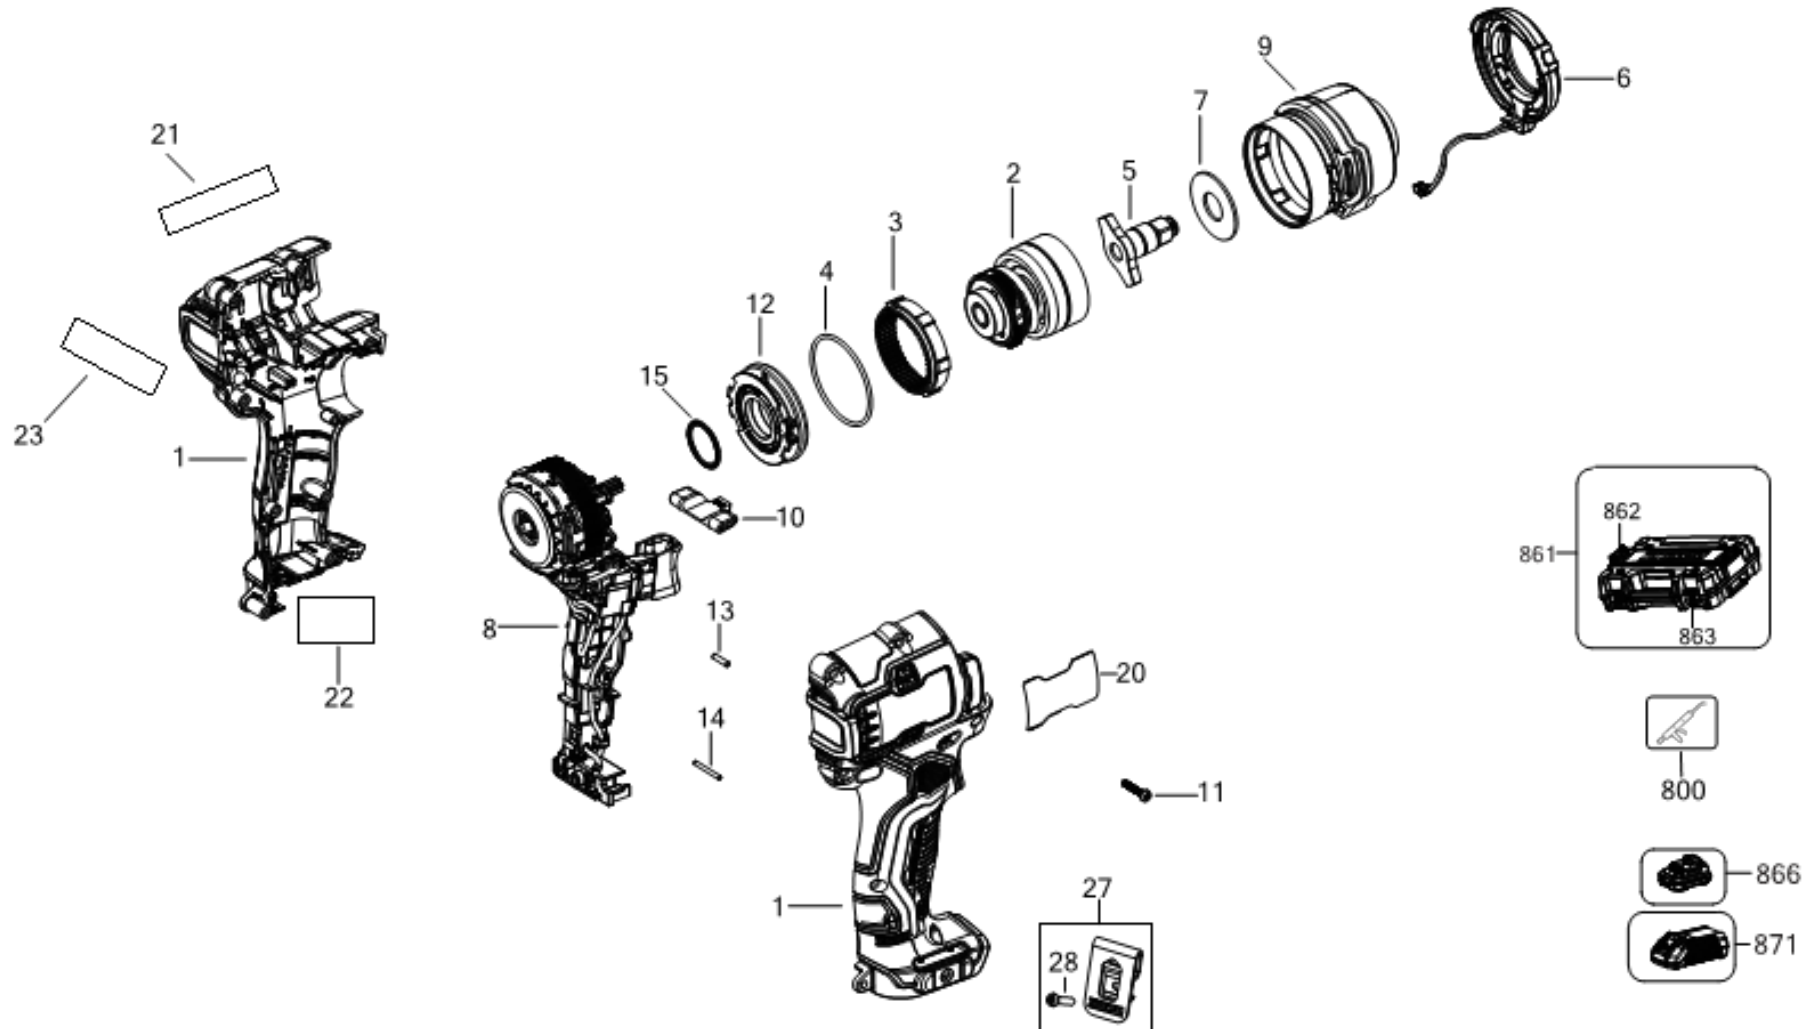

DeWALT

DCF901

TYP.
1

DCF901 IMPACT WRENCH 1

©

E21006

www.2helpu.com

18-11-2020

Parts List DCF901 IMPACT WRENCH 1

Item	Part Number	Qty	Part Description	General Description	Other Info	Repair Inst	Markets
1	N815433	1	CLAMSHELL SET			No	QW
2	N924023	1	IMPACTOR			No	QW
3	N112877	1	GEAR			No	QW
4	N075339	1	O RING			No	QW
5	NA024280	1	ANVIL ASSEMBLY			No	QW
6	N805605	1	LED LIGHT			No	QW
7	N699996	1	WASHER THRUST			No	QW
8	N923929	1	MOTOR & SWITCH SA			No	QW
9	N829352	1	NOSE SA			No	QW
10	N815461	1	ACTUATOR FWD/REV			No	QW
11	682211-00	8	SCREW			No	QW
12	N546585	1	ADAPTOR			No	QW
13	N071836	1	ROLL PIN			No	QW
14	N660916	1	PIN			No	QW
15	N595430	1	O RING			No	QW
20	N890282	1	RATING PLATE			No	QW
21	N890327	1	BRAND LABEL			No	QW
22	N890335	1	LABEL			No	QW
23	N924189	1	LABEL			No	QW
27	N702958	1	HOOK SA			No	QW
28	N042665	1	SCREW			No	QW
800	286436-00	1	GREASE	NYE RHEOLUBE 380, 50		No	QW
861	N871595	1	KITBOX			No	QW
862	N409477	1	LATCH			No	QW
866	NA069277	1	BATTERY 12V - 5.0AH - 60WH	DCB126-XJ	DCB126-XJ	No	QW
871	N450536	1	CHARGER SA	DCS565P2-QW / DCB115		No	QW